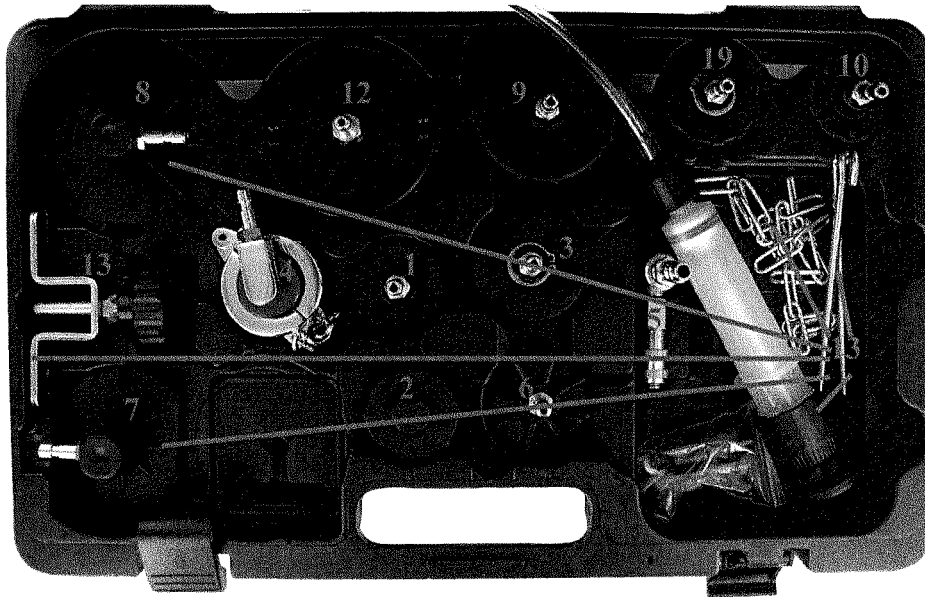

HU11004

MASTER CYLINDER ADAPTOR KIT

HU11004 Content

4A = 4 + 5

6S = 6 + 5

19A = 19 + 5

N°	Item nr	Qty	Scheme
1	HU11004-1	1	
2	HU11004-2	1	
3	HU11004-3	1	
4	HU11004-4	1	
5	HU11004-5	1	
6	HU11004-6	1	
7	HU11004-7	1	
8	HU11004-8	1	