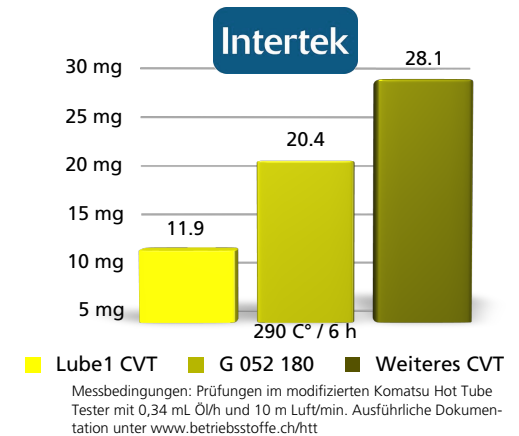

Anwendung

Je nach Fahrprofil empfehlen wir den CVT-Getriebeöl-Wechsel bei 60'000 km vorzunehmen, um einen langen und einwandfreien Betrieb auch unter erhöhter Belastung zu gewährleisten. Lube1™ kann mit allen Automatik-Getriebeölen gemischt werden.

Vorteile

- Ersetzt OEM Öle für CVT-Getriebe
- Hervorragende Abnutzungsschutz
- Vereinfacht den Einkauf und senkt die Kosten
- Verhindert Verwechslungen beim Ölwechsel und Auffüllen
- Senkt die Öltemperatur im Automatik-Getriebe wesentlich
- Extrem hoher und stabiler Viskositätsindex
- Exzellente Eigenschaften bei tiefer Temperatur
- Verlängert die Lebensdauer des CVT-Getriebes

Mit Lube1™ hat man immer das richtige CVT Getriebeöl zur Hand!

Technische Daten

Eigenschaft	Einheit	Daten	Prüfung nach
Farbe, visuell		gold	
Dichte	bei 20° C g/ml	0,847	DIN 51 75 7
Brookfield Viskosität	bei -40° C, cP	12'100	DIN 51 377
Viskosität	bei 40° C mm2/s	34,5	DIN 51 562
Flammpunkt	(COC)° C	213	D92
Viskosität	bei 100° C mm2/s	7,5	DIN 51 562
Viskositätsindex		200	DIN ISO 2909
Pourpoint	°C	- 50	DIN ISO 3016

Lube1 Roten Trading AG - Spärsstrasse 2 - CH-2562 Port - Schweiz
Tel: +41 32 355 38 26 - Fax: +41 32 355 38 25 - www.lube1.eu - contact@lube1.eu

Art. Nr.

- L1-08001 1 Liter
- L1-08005 5 Liter
- L1-08060 60 Liter
- L1-08200 200 Liter

Rückstände bei Hitze (in mg)

Performance Level

empfohlen für Aggregate die folgende CVT Getriebeöle erfordern:

- Audi TL 521 80 (Multitronic)
- VW G 052 180
- Mercedes Benz (236.20)
- Nissan (NS-I, NS-II)
- Subaru (NS-II, Lineartronic CVTF)
- JATCO CVT DBL 2224.20
- BMW CVT EZL 779 A
- BMW 83 22 0 429 154/136 376
- BMW Mini
- Mitsubishi (NS-II/SP-III/CVT J-1)
- Mazda JWS3320
- Toyota (TC)
- Suzuki (TC/NS-II/CVT Green 1)
- Ford (CVT23/30)
- NSK Belt CVT
- Hyundai/Kia (SP-III)
- Hyundai CVTF
- Dodge/Jeep (NS-II CVTF+4)
- GM/Saturn (DEX-CVT)
- Honda CVTF
- Mopar CVT+4
- ESSO CVT EZL 799
- Motocraft XT-7QCVT
- Fluid CVTF 3320
- Fluid DJ01 CVTF TC

Nicht empfohlen für Hybrid CVT

Lube1 Roten Trading AG - Spärsstrasse 2 - CH-2562 Port - Schweiz
Tel: +41 32 355 38 26 - Fax: +41 32 355 38 25 - www.lube1.eu - contact@lube1.eu