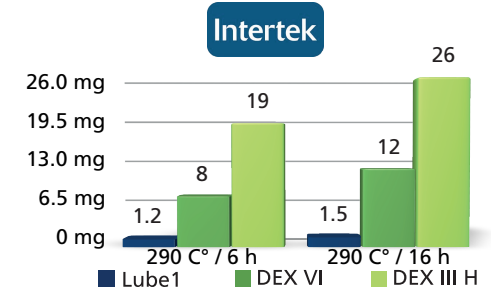

Performance Level

Meets and exceeds specifications

- DEXRON VI (II, III, III+, IV)
- MERCON V, LV, SP
- Highly Friction Modified (HFM)

• AC Delco T-IV • Alison TranSynd (TES-295) • AW-1 19256039 • Castrol TQ 95 • Esso Type LT 71141 • Pentosin FFL-2, -3, -4 • Fuchs ATF 3353 • IDEMITSU ATF HP • JWS 3314	• Mobil JWS 3309 • Mopar #05127382AA • Mopar AS 68RC • Mopar® ATF+3 @ (7176) • Mopar® ATF+4 @ (9602) • Motocraft XT-7, XT-8, XT-9 • Shell M-1375.4 • Shell 3403 • Shell 3403-M115
• BMW 83 22 0 142 516 • BMW 83 22 0 440 214 • BMW 83 22 9 407 765 • BMW 83 22 0 403 249 • BMW 83 22 2 152 426 • Ford: XT-8-QAW • G 052 162 A1/A2/A6 • G 052 182 A1/A2/A6 • G 052 990 A1/A2/A6 • G 055 005 A1/A2/A6 • G 060 162 A1/A2/A6 • G 052 025 A1/A2/A6 • GM #88900925 • Honda Genuine® ATF DW-1 • Honda Genuine® Z-1 • Hyundai ATF Red 1K • Hyundai SP-III, SP-I-V • Isuzu Genuine Fluid • JAGUAR ATF K-17 • JAGUAR FLUID 8342 • KIA RED-1#UM040 CH020 • KIA SP-III, SP-IV	• LR 002748 • LRN 13754 • Mazda JWS 3309 (T-IV) • Mazda Mercon® ATF • Mazda V (FNRS) • MB 236.2/236.5/236.6 • MB 236.7/236.8/236.9 • MB 236.10/236.11/236.12 • MB 236.14/236.15 • MB #0019892 10310 • Mini #83 22 0 402 413 • Mitsubishi Diamond SP III • Mitsubishi Dia Queen SP III • Nissan Matic-D @ • Nissan Matic-J @ • Nissan Matic-K @ • Nissan Matic-W @ • PN K0140Y0700 • Porsche #000 043 207 29 • Porsche #00043 304 00 • Saab #40-93-16-393 • Saab #93 165 147

Heat-induced residues (in mg)

Komatsu Hot Tube Tester with 0,34 mL Öl/h and 10 m Air/min. More information www.betriebsstoffe.ch/htt

- Shell LA 2634
- Texaco ETL 7045
- Texaco ETL 7045 E
- Texaco ETL-8072 B
- Texaco N402
- Toyota Type T-IV
- ZF Lifeguard 6
- ZF Lifeguard 8

Lube1 Roten Trading AG - Spärsstrasse 2 - CH-2562 Port - Switzerland
Fon: +41 32 355 38 26 - Fax: +41 32 355 38 25 - www.lube1.eu - contact@lube1.eu

August 2012