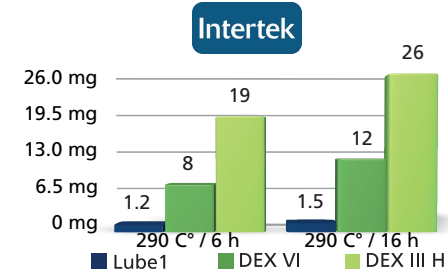

* ausser CVT

Anwendung

Je nach Fahrprofil empfehlen wir den Automatik-Getriebeöl-Wechsel mit Lube1™ Universal ATF bereits mit 80'000 – 120'000 km vorzunehmen, um einen langen und einwandfreien Betrieb auch unter erhöhter Belastung zu gewährleisten. Lube1™ kann mit allen Automatik-Getriebeölen gemischt werden. Zur vollen Ausschöpfung des Potentials lohnt sich jedoch ein kompletter Ölaustausch mit dem Ölwechslergerät Flo Dynamics TSD 450 EF mit Reinigungsprogramm.

Mit Lube1™ hat man immer das richtige ATF zur Hand!

Vorteile

- Ersetzt Spezialöle für Automatik-Getriebe sowie DSG- und Doppelkupplungsgetriebe auf ATF Basis
- Verhindert Verwechslungen beim Ölwechsel und Auffüllen
- Beseitigt harte Schaltvorgänge
- Vereinfacht den Einkauf und senkt die Kosten
- Extrem hohe Hitzebeständigkeit
- Erleichtert die Lagerbewirtschaftung
- Senkt die Öltemperatur im Automatik-Getriebe wesentlich
- Verhindert teure Getriebebeschäden wegen Überhitzung
- Verlängert die Lebensdauer des Automatik-Getriebes

Technische Daten

Farbe, visuell	rot
Dichte bei 20° C kg/m³	846,3
Brookfield Viskosität bei -40° C, cP	12'700
Viskosität bei 40° C mm²/s	31,39
Flammpunkt (COC)° C	228
Viskosität bei 100° C mm²/s	6,2
Viskositätsindex	155
Pourpoint °C	<-51

- L1-09001 1 Liter
- L1-09020 20 Liter
- L1-09060 60 Liter
- L1-09200 200 Liter

Rückstände bei Hitze (in mg)

Messbedingungen: Prüfungen im modifizierten Komatsu Hot Tube Tester mit 0,34 mL Öl/h und 10 m Luft/min. Ausführliche Dokumentation unter www.betriebsstoffe.ch/htt

Performance Level

empfohlen für Aggregate die folgende ATFs erfordern:

- DEXRON VI (II, III, III+, IV)
- MERCON V, LV, SP
- Highly Friction Modified (HFM)

• AC Delco T-IV • Alison TranSynd (TES-295) • AW-1 19256039 • Castrol TQ 95 • Esso Type LT 71141 • Pentosin FFL-2, -3, -4 • Fuchs ATF 3353 • IDEMITSU ATF HP • JWS 3314	• Mobil JWS 3309 • Mopar #05127382AA • Mopar AS 68RC • Mopar® ATF+3 ® (7176) • Mopar® ATF+4 ® (9602) • Motocraft XT-7, XT-8, XT-9 • Shell M-1375.4 • Shell 3403 • Shell 3403-M115	• Shell LA 2634 • Texaco ETL 7045 • Texaco ETL 7045 E • Texaco ETL-8072 B • Texaco N402 • Toyota Type T-IV • ZF Lifeguard 6 • ZF Lifeguard 8
• BMW 83 22 0 142 516 • BMW 83 22 0 440 214 • BMW 83 22 9 407 765 • BMW 83 22 0 403 249 • BMW 83 22 2 152 426 • Ford: XT-8-QAW • G 052 162 A1/A2/A6 • G 052 182 A1/A2/A6 • G 052 990 A1/A2/A6 • G 055 005 A1/A2/A6 • G 060 162 A1/A2/A6 • G 052 025 A1/A2/A6 • GM #88900925 • Honda Genuine® ATF DW-1 • Honda Genuine® Z-1 • Hyundai ATF Red 1K • Hyundai SP-III, SPI-V • Isuzu Genuine Fluid • JAGUAR ATF K-17 • JAGUAR FLUID 8342 • KIA RED-1#UM040 CH020 • KIA SP-III, SP-IV	• LR 002748 • LRN 13754 • Mazda JWS 3309 (T-IV) • Mazda Mercon® ATF • Mazda V (FNR5) • MB 236.2/236.5/236.6 • MB 236.7/236.8/236.9 • MB 236.10/236.11/236.12 • MB 236.14/236.15 • MB #0019892 10310 • Mini #83 22 0 402 413 • Mitsubishi Diamond SP III • Mitsubishi Dia Queen SP III • Nissan Matic-D ® • Nissan Matic-J ® • Nissan Matic-K ® • Nissan Matic-W ® • PN K0140Y0700 • Porsche #000 043 207 29 • Porsche #00043 304 00 • Saab #40-93-16-393 • Saab #93 165 147	• Saab PN 93 165 147 • Saab 3309 • Saturn Transaxle Fluid #21005966 • Saturn 22689186 • Sterling ATF • Subaru #KY014Y0700 • Subaru ATF-HP • Suzuki #3317 • Suzuki Matic-S • Toyota Type T-IV • Toyota Type WS • TQ95 • Volvo 1161540-8 • Volvo AW50-42LE • Volvo AW55-50/51SN • Volvo AWF21 Generation • Volvo TF-80SC bis 2010 • ZF S671 090 0255 • ZF AA00 601 304