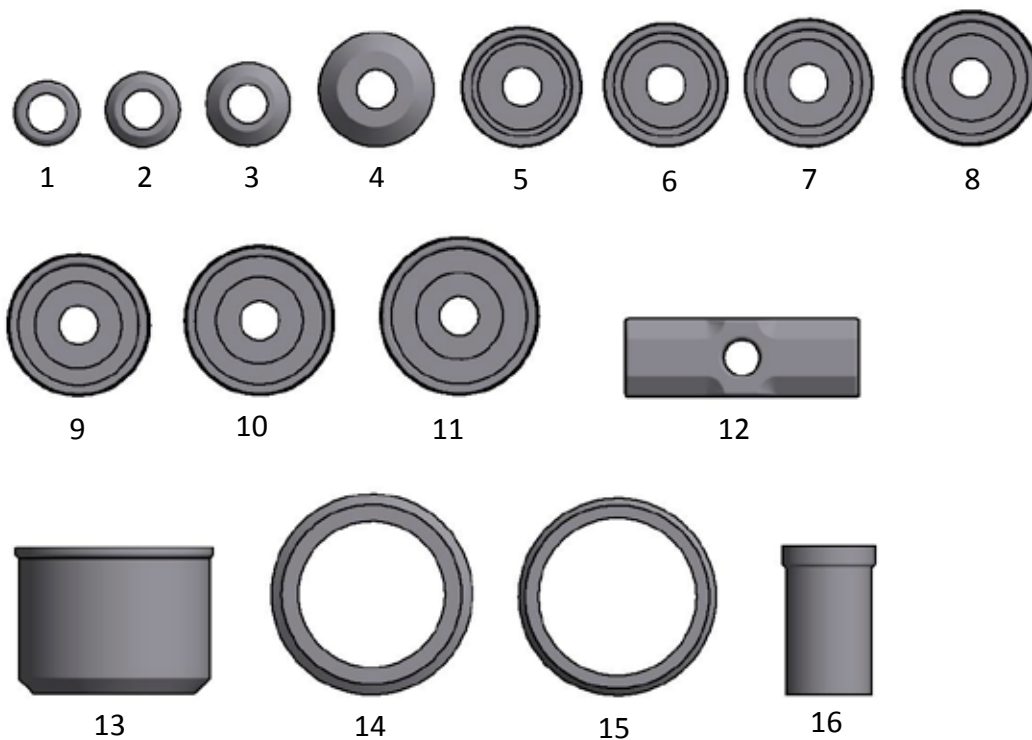

### 01-00035

1. 01-00035-001  $\varnothing$  33,8 mm
2. 01-00035-002  $\varnothing$  38,8 mm
3. 01-00035-003  $\varnothing$  43,8 mm
4. 01-00035-004  $\varnothing$  59,8 mm
5. 01-00035-010  $\varnothing$  61,8-62,8 mm
6. 01-00035-011  $\varnothing$  63,8-64,8 mm
7. 01-00035-012  $\varnothing$  65,8-66,8 mm
8. 01-00035-013  $\varnothing$  68,8-70,8 mm
9. 01-00035-014  $\varnothing$  72,5-74,5 mm
10. 01-00035-015  $\varnothing$  76,5-78,5 mm
11. 01-00035-016  $\varnothing$  80,8-82,8 mm
12. 1090-20-M
13. 01-00035-020  $\varnothing$  93 mm
14. 01-00035-021  $\varnothing$  76,5 mm
15. 01-00035-022  $\varnothing$  82,5 mm
16. 01-00035-030

### Brukes med

Cylinder  $\leq 22$  T  
1090-02  
01-00030  
  
01-00037  
01-00018  
1090-22  
1090-26  
  
01-00036  
1090-27