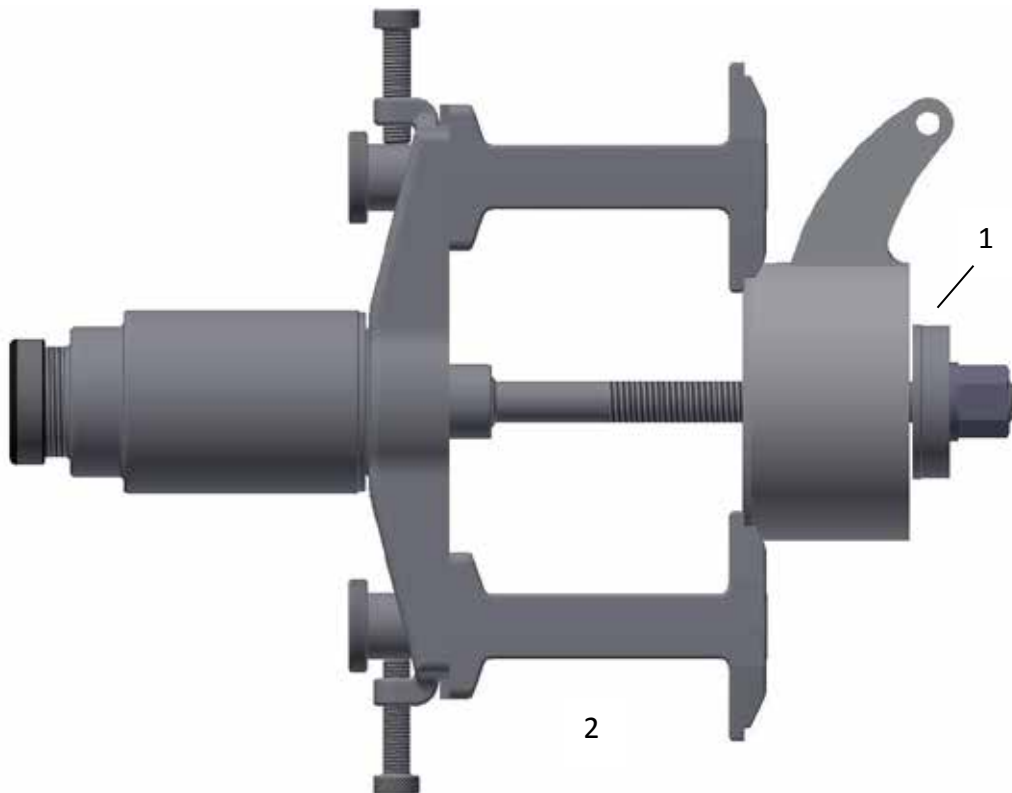

Manual 01-00038

Audi Q7

VW Touareg

Porsche Cayenne

01-00038

1. 01-00035-003
2. 01-00035-012
3. 01-00035-030
4. 1090-20-T-21
5. 1090-20-T22

Brukes med

Cylinder ≤ 22 T
01-00037
01-00018

DEMONTERING NAV

1. 01-00035-003
2. 01-00037

DEMONTERING HJULLAGER

1. 01-00035-012
2. 01-00018

MONTERING HJULLAGER

- | |
|-----------------|
| 1. 1090-20-T22 |
| 2. 1090-20-T21 |
| 3. 01-00035-030 |

MONTERING NAV