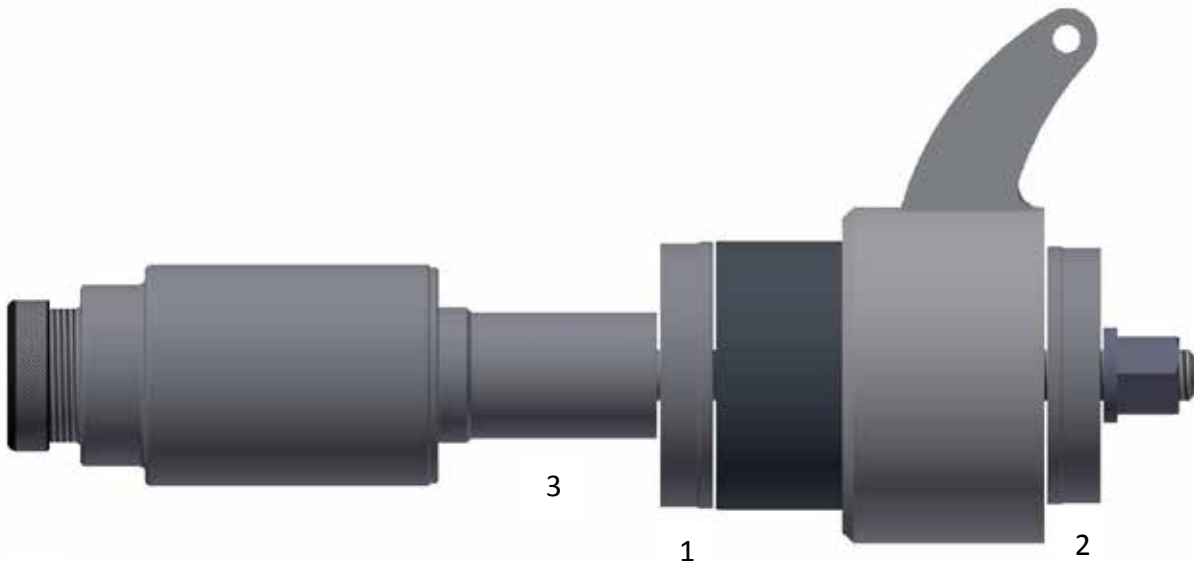

DEMONTERING NAV

1. 01-00035-003
2. 01-00037

DEMONTERING HJULLAGER

1. 01-00035-012
2. 01-00018

MONTERING HJULLAGER

- | |
|-----------------|
| 1. 1090-20-T22 |
| 2. 1090-20-T21 |
| 3. 01-00035-030 |

MONTERING NAV