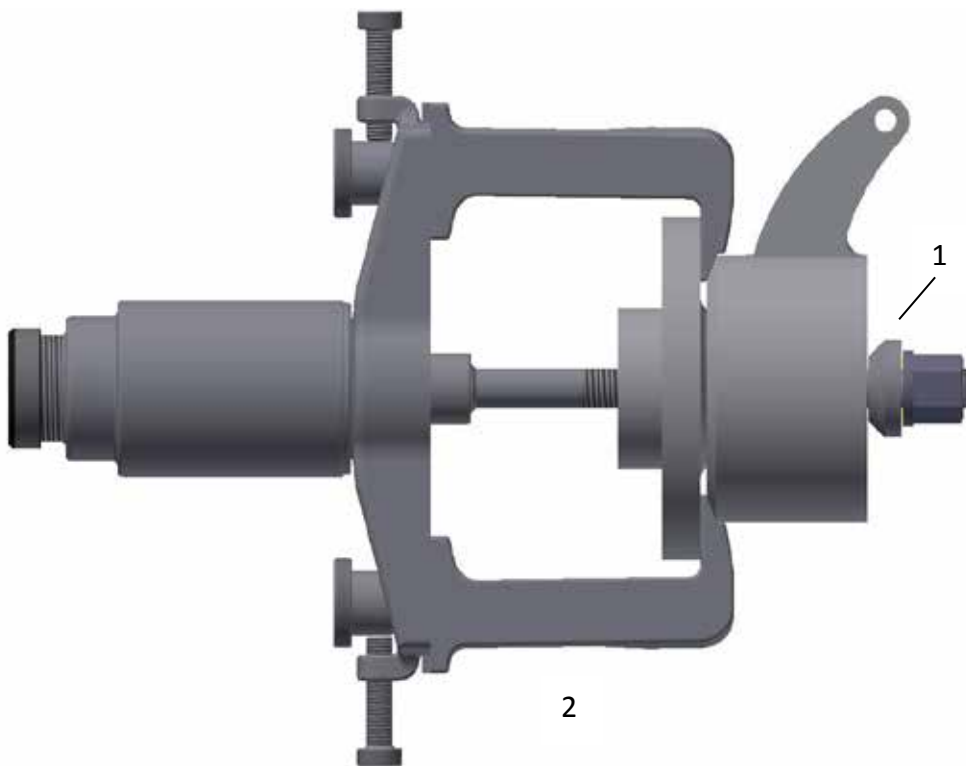

Manual 01-00038

Audi Q7

VW Touareg

Porsche Cayenne

01-00038

1. 01-00035-003
2. 01-00035-012
3. 01-00035-030
4. 1090-20-T-21
5. 1090-20-T22

Brukes med

Cylinder ≤ 22 T
01-00037
01-00018

DEMONTERING NAV

1. 01-00035-003
2. 01-00037

DEMONTERING HJULLAGER

1. 01-00035-012
2. 01-00018

MONTERING HJULLAGER

- | |
|-----------------|
| 1. 1090-20-T22 |
| 2. 1090-20-T21 |
| 3. 01-00035-030 |

MONTERING NAV